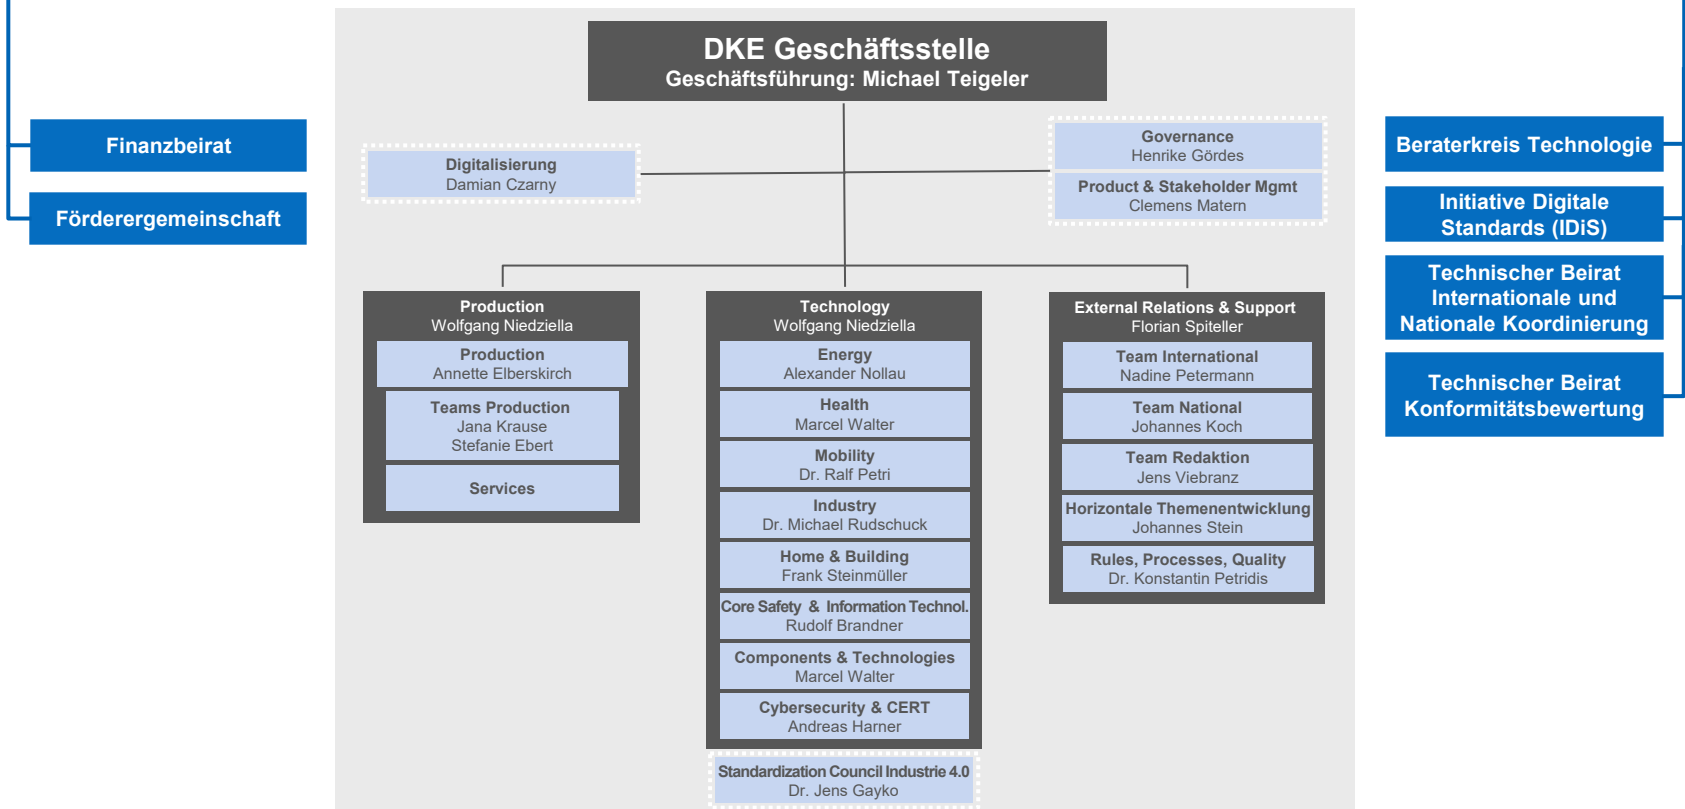

# DKE Lenkungsausschuss

Präsident: Dr. Kurt D. Bettenhausen, 1. Stellvertreter: Prof. Dr. Dieter Wegener, 2. Stellvertreter: Prof. Dr. Marcus Ewig

# DKE