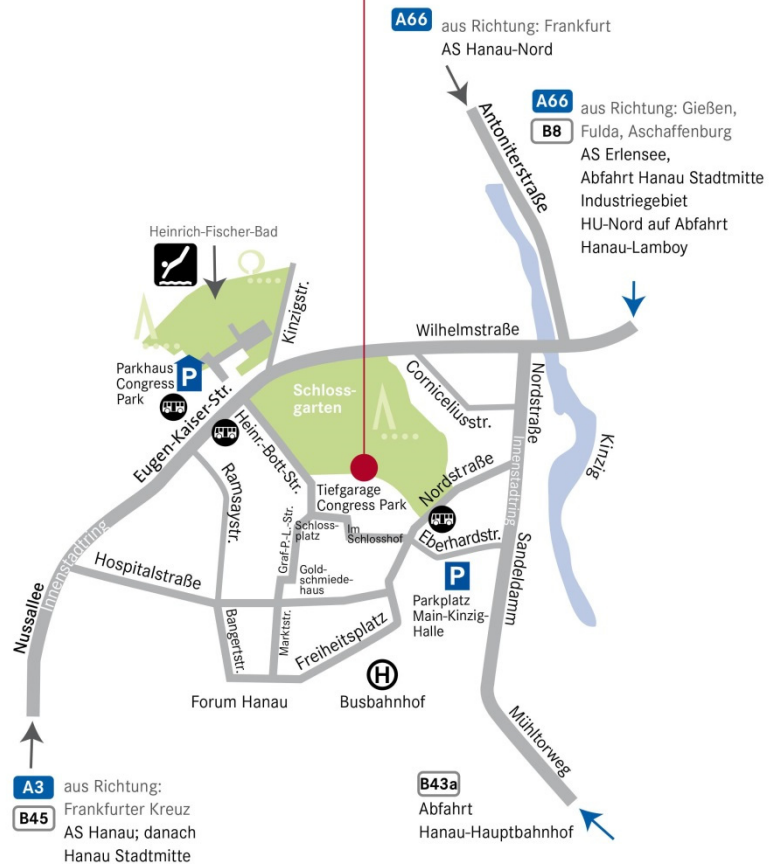

Anfahrt

Anfahrt mit öffentlichen Verkehrsmitteln

Hanau erreichen Sie bequem per Bahn (ICE-Halt) oder S-Bahn. Vom Hauptbahnhof Hanau aus führt Sie die Stadtbuslinie 2 direkt zum Congress Park Hanau (Haltestelle „Nordstraße“, Nähe Schlossgarten).

Ebenso fahren die Linien 3 und 10 den CPH an. Vom ca. 300 m entfernten Freiheitsplatz bestehen regelmäßig und bis in die Nacht hinein Verbindungen in alle Hanauer Stadtteile.

Anfahrt mit dem Auto

Allgemein: Ausschilderung folgen „Congress Park Hanau“ bzw. „CPH“.

Hinweis: Wird die Eingabe „Schlossplatz“ von Ihrem Navigationsgerät nicht erkannt, empfehlen wir die Alternative „Heinrich-Bott-Straße“.

oder: http://www.cph-hanau.de/mam/cms02/veranstalter/lage/cph_anfahrtsbeschreibung_2013.pdf