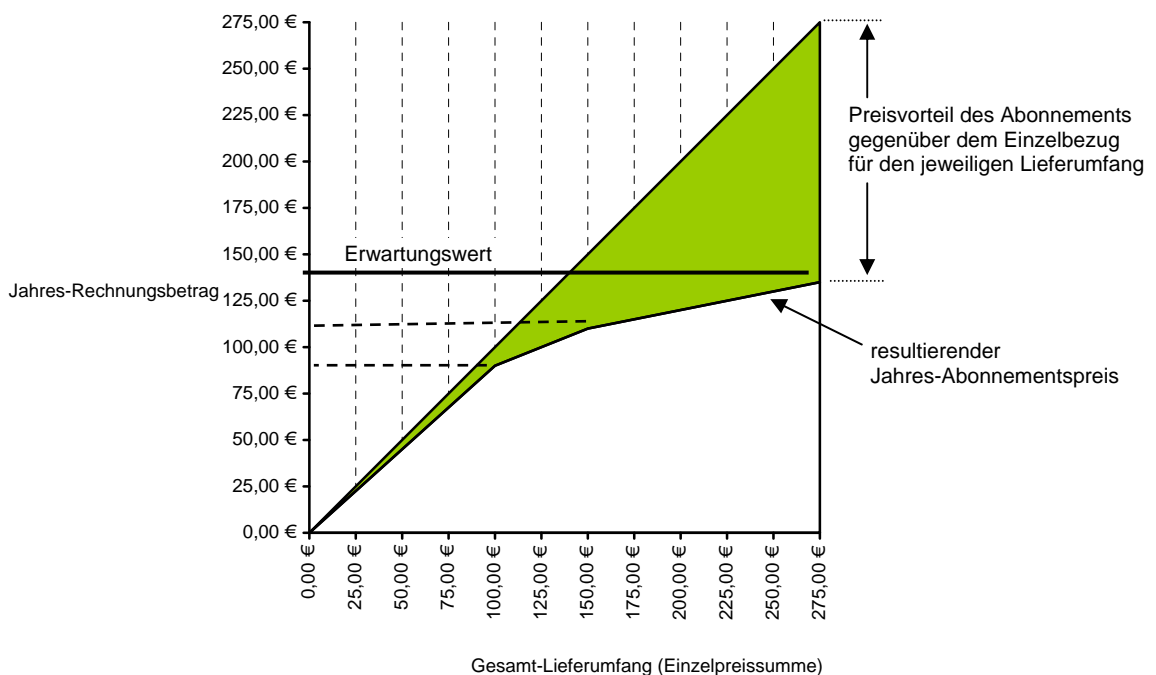

Die Erwartungswerte

Durch die degressive Preisbildung der DIN-VDE-Basis-Abonnements wird der Jahres-Rechnungsbetrag für die Normenanwender kalkulierbar: Er ergibt sich aus dem vorab nicht exakt abschätzbaren tatsächlichen Liefervolumen. Die degressive Preisbildung ermöglicht es der DKE aber, vorab einen „Erwartungswert“ anzugeben. Dieser bezeichnet die Größenordnung. Die über einen festgelegten Umfang hinausgehenden Lieferungen werden massiv rabattiert.

Der tatsächliche Preis wird aufgrund der degressiven Preisbildung im Bereich des „Erwartungswerts“ liegen.

Am Beispiel eines Abonnements der VDE-Auswahl für das Elektrotechniker-Handwerk auf DVD oder im „VDE-Online“-Angebot wird die Systematik und der sich im Laufe des Jahres ergebende hohe Preisvorteil deutlich:

- Zunächst beträgt der Preisvorteil 10 % gegenüber den Einzelpreisen
- Übersteigt der Jahres-Rechnungsbetrag 90,-- €, steigt der Preisvorteil des Abonnements für die weiteren Lieferungen auf 60 %
- Übersteigt der Jahres-Rechnungsbetrag 110,-- €, steigt der Preisvorteil für alle weiteren Lieferungen des laufenden Jahres auf 80 %
- Der erwartete Jahres-Rechnungsbetrag („Erwartungswert“) liegt um 140,-- €